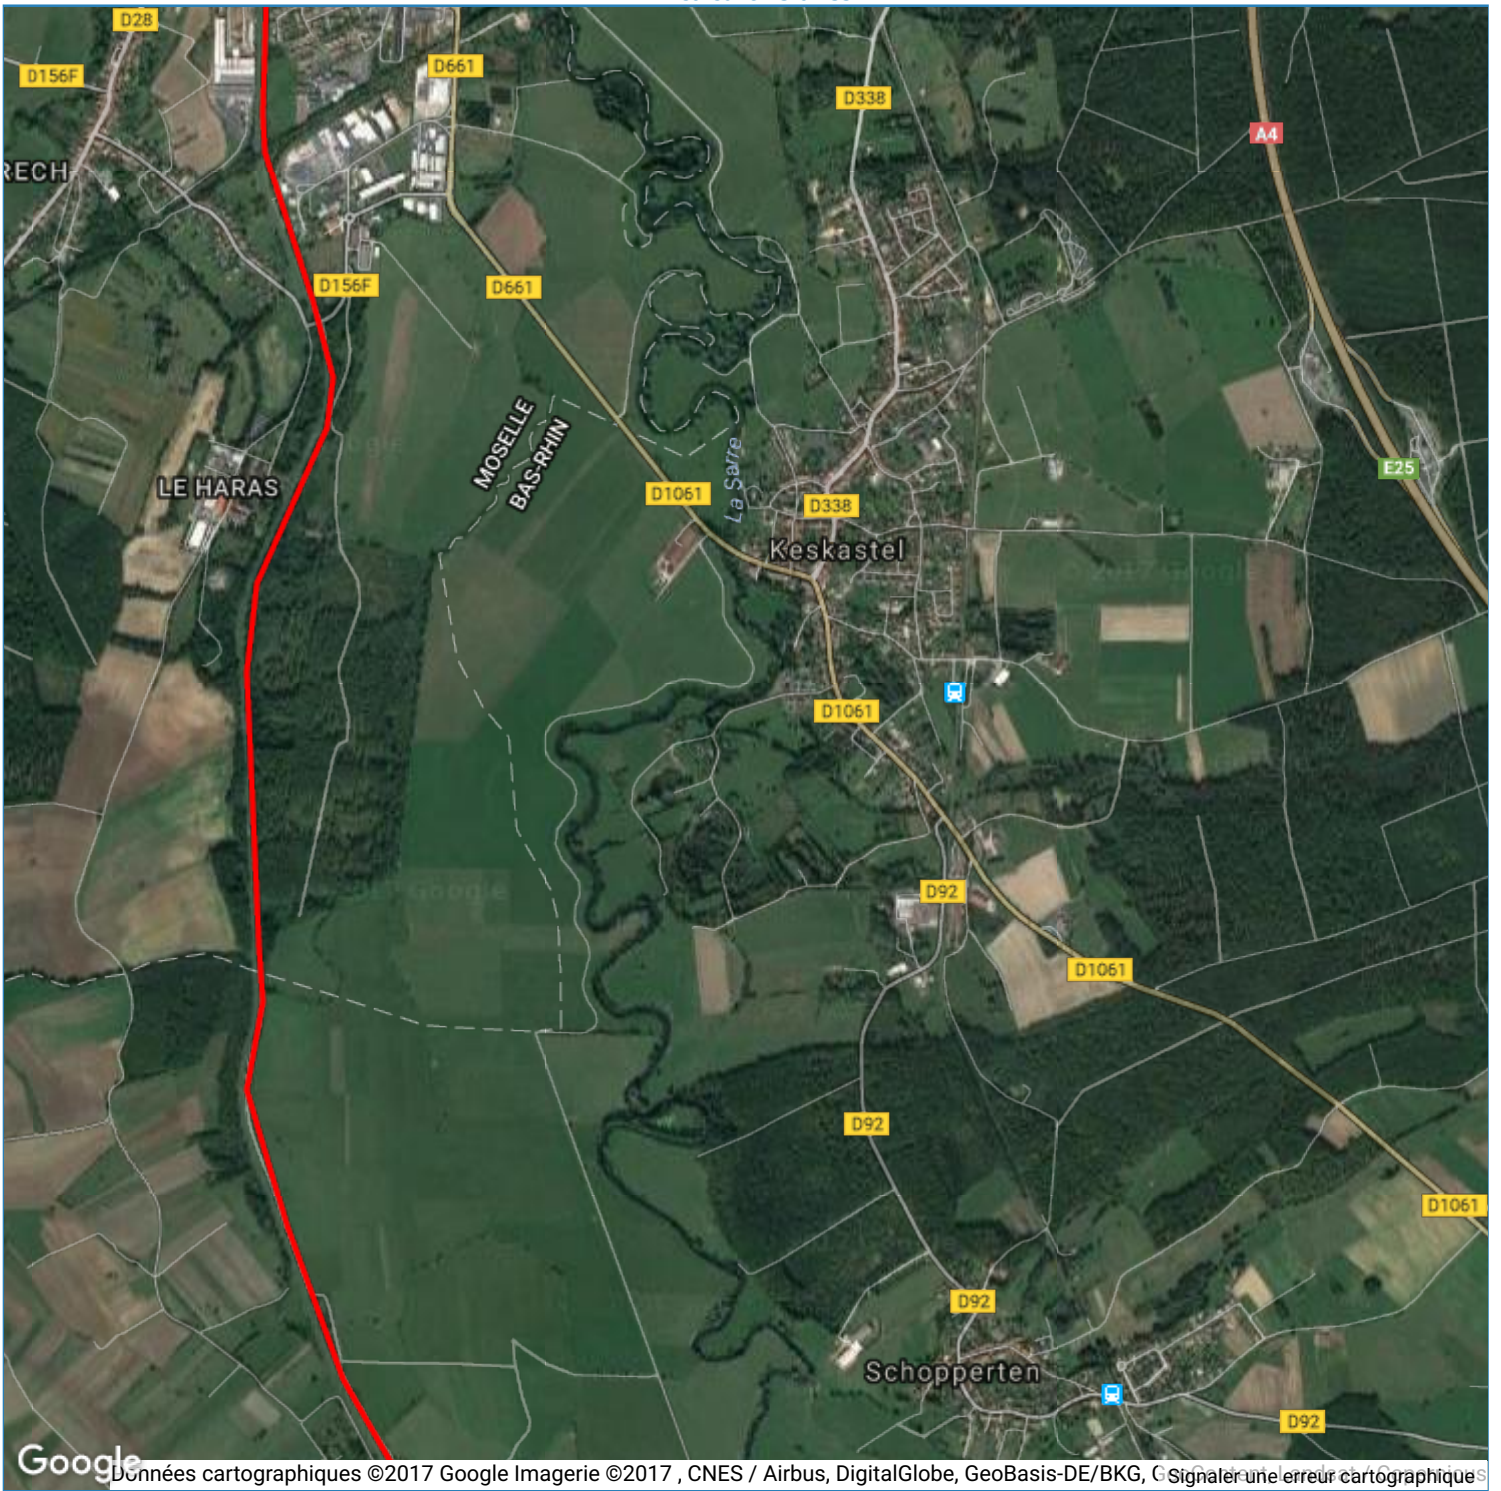

Google

Données cartographiques ©2017 Google Imagerie ©2017, CNES / Airbus, DigitalGlobe, GeoBasis-DE/BKG, C. Signaler une erreur cartographique

Mon parcours sportif

Distance : **17013.1 m** soit : **17.01 km**

Topographie du parcours

Données cartographiques ©2017 Google Imagerie ©2017, CNES / Airbus, DigitalGlobe, GeoBasis-DE/BKG, © 2017, Google, IGN, Institut National de l'Information Géographique et Cadastre, OpenStreetMap contributors, Swatch Communications

Mon parcours sportif

Distance : **17013.1 m** soit : **17.01 km**

Topographie du parcours

Google

Données cartographiques ©2017 Google Imagerie ©2017, CNES / Airbus, DigitalGlobe, GeoBasis-DE/BKG, © Signaler une erreur cartographique

Mon parcours sportif

Distance : **17013.1 m** soit : **17.01 km**

Topographie du parcours

— Altitude en mètres